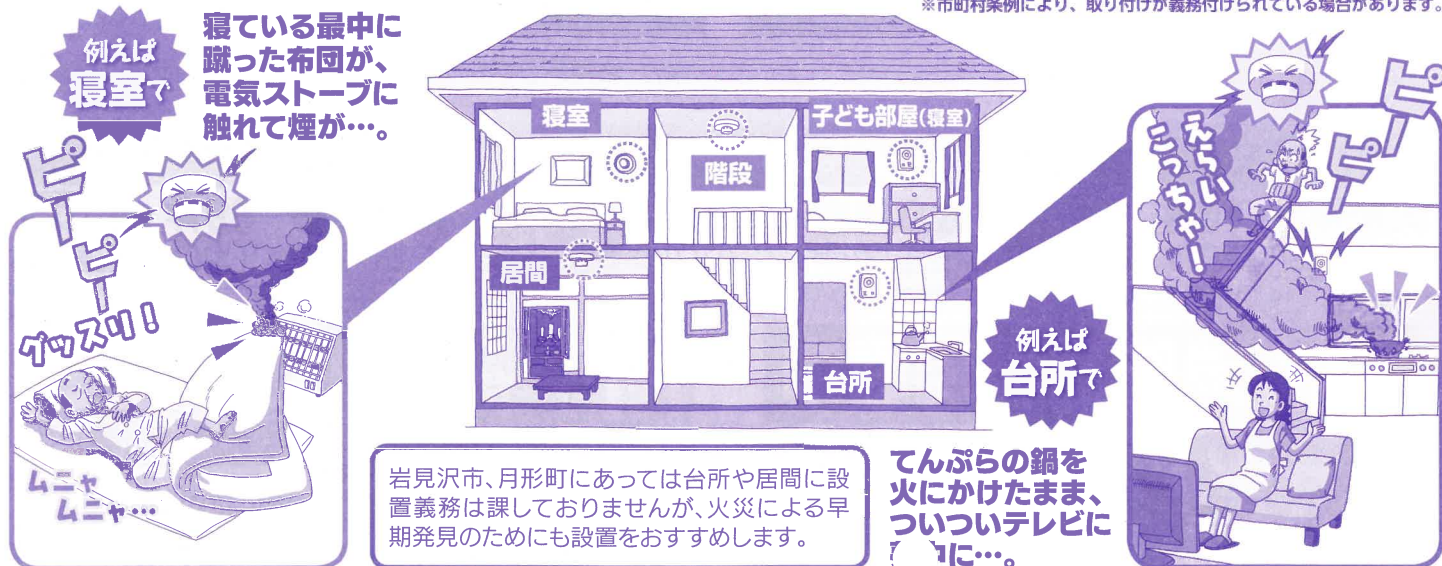

人生のなかで、人が火災に遭遇する確率は、一生に一度あるかないかと言われています。万が一のとき、【住宅用火災警報器】は音で知らせ、あなたを守る味方になります。

**メリット1 早期に覚知**

**実際の事例** 電気ストーブに衣類が落ちて着火したが、住宅用火災警報器の鳴動により火災に気づき水をかけ消火したもの。

**メリット2 人命を守る**

**実際の事例** 深夜、就寝中に住宅用火災警報器が鳴動し起き上がったところ、家の中に煙が充満しており、熱気もあったため、寝室の窓から外に脱出し一命をとりとめたもの。

**メリット3 被害の軽減**

**実際の事例** ガスコンロを使用し鍋で湯沸かし中、鍋が壁体に接近していたことで壁体の一部を焼損したが、居住者は住宅用火災警報器の鳴動で気づき、ガスコンロの火を止め、被害が最小限に収まったもの。

**家のどこにつければいいの？** .....

取り付けが義務付けられている所（寝室・階段）      取り付けをおすすめる所（台所・全ての居室）

※市町村条例により、取り付けが義務付けられている場合があります。

岩見沢市、月形町にあっては台所や居間に設置義務は課していませんが、火災による早期発見のためにも設置をおすすめします。

9月1日（日）岩見沢地区消防事務組合 月形支署において、消防職団員の消防技術の向上と士気高揚を図るため、ポンプ操法や小隊訓練を実施しました。