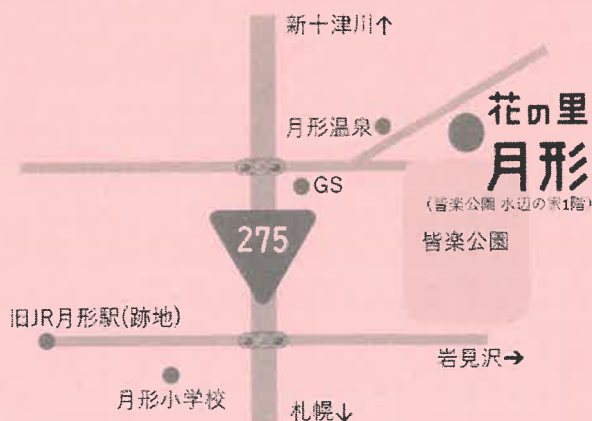

# オ ー プ ン 直 売 所

6月8日(土) 10時~

営業時間 10:00~17:00

期間中無休! 10月下旬まで!

花! 野菜! 手芸雑貨!  
刑務所作業製品!  
バーベキュー用品!

赤い三角屋根が目印!

花・野菜の生産者さん募集中!  
詳しくはお気軽に下記連絡先  
または店頭スタッフまで!

☎080-4043-4209

[お問合せ:9時~17時]

花と野菜の直売所 花の里月形

〒061-0500 北海道樺戸郡月形町皆楽公園水辺の家

運営者 NPO法人サトニクラス

この事業の収益は障がい者の就労継続支援に活用されます