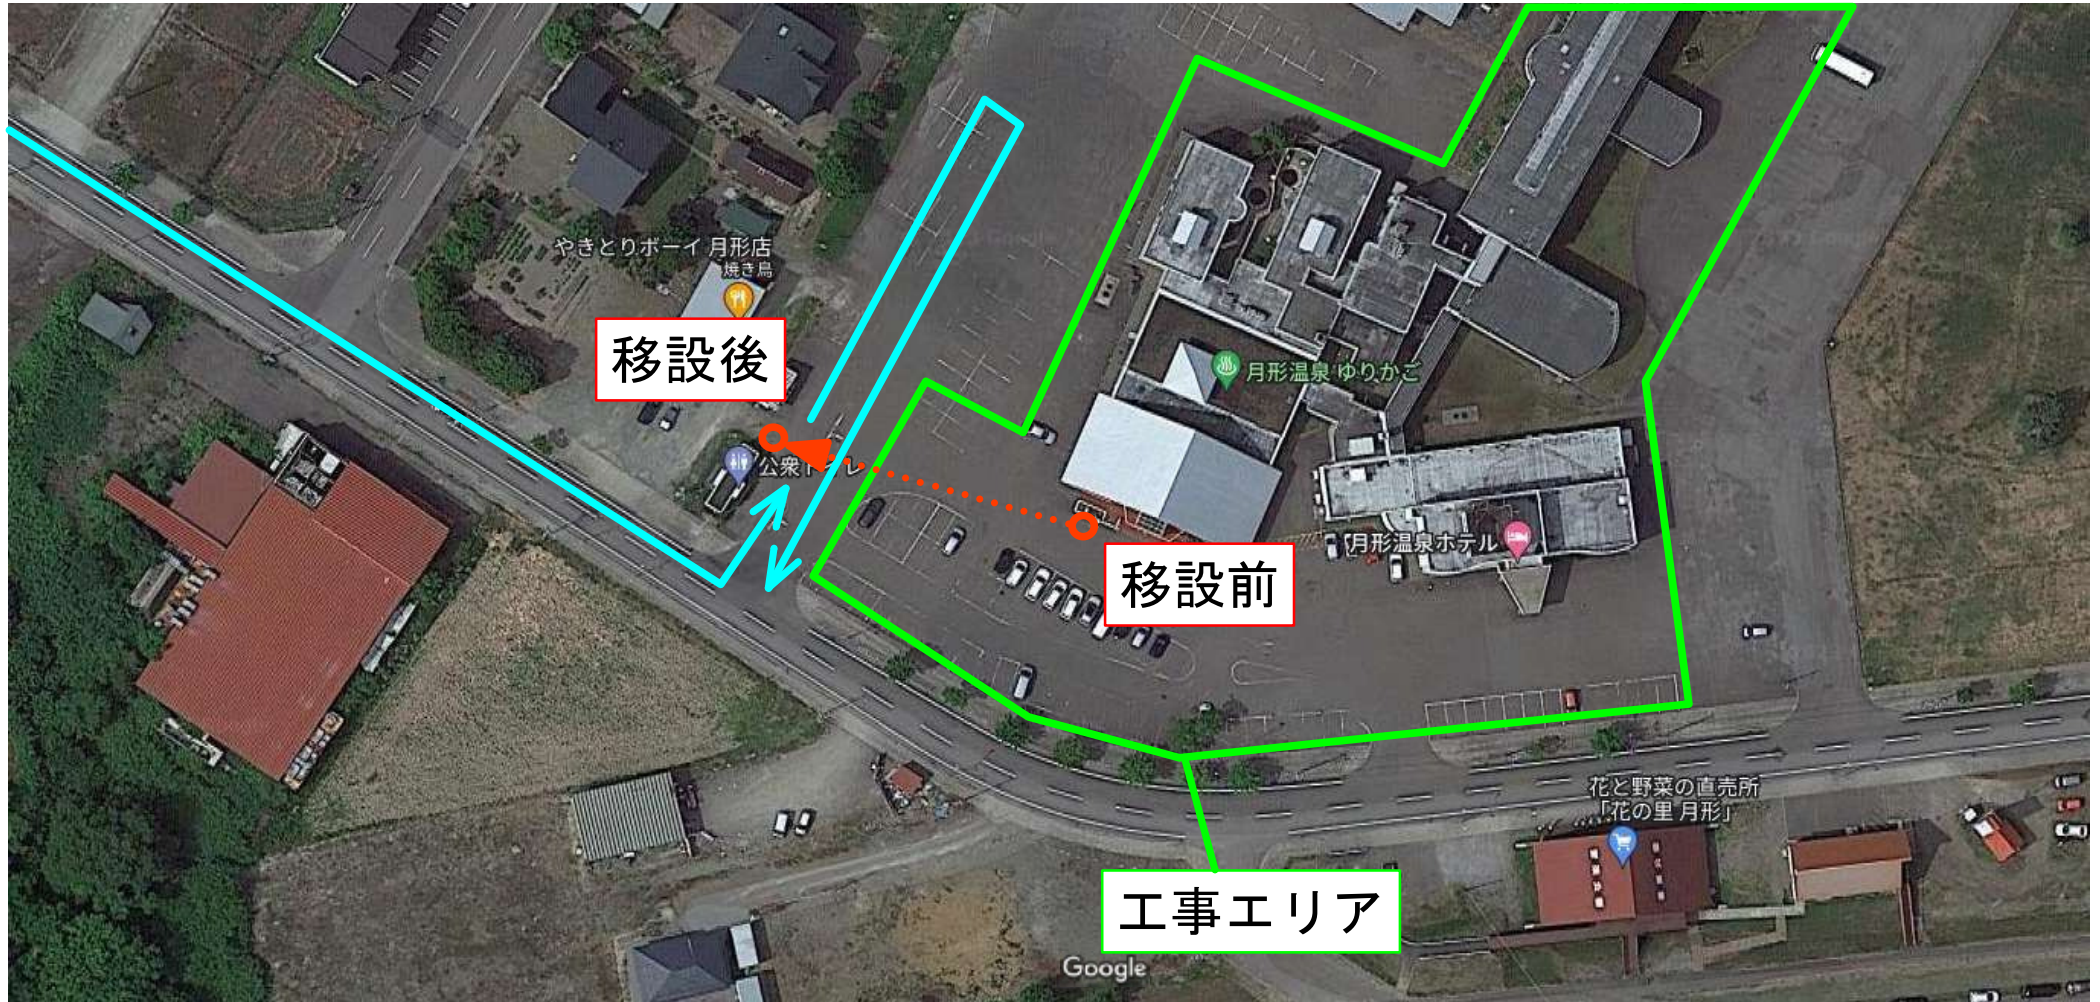

町民保養センター等改修工事に係るバス停留所の移設場所

月形浦臼線 バス停月形温泉の移動
○温泉入口 → 公衆トイレ横
(駐車場で折り返し)