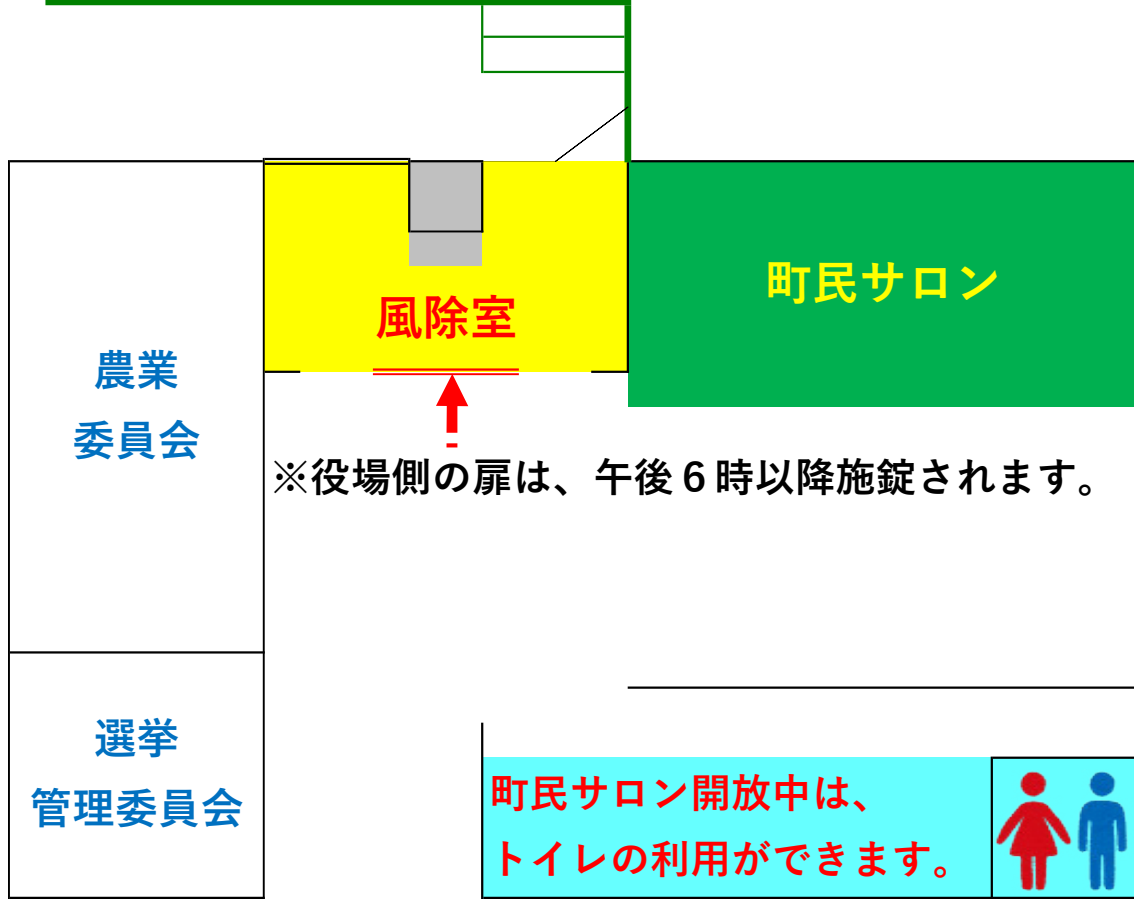

役場町民サロンをバス待合所として開放しています

札沼線バス
バス停留所

【町民サロン開放時間】

- 平日 午前6時00分～午後6時00分
- 土曜 午前8時30分～午後1時00分
- ※日曜日・祝日は、開放していません。

【風除室開放時間】

- 全日 午前6時00分～午後8時00分

【問い合わせ先】

月形町企画振興課地域振興係