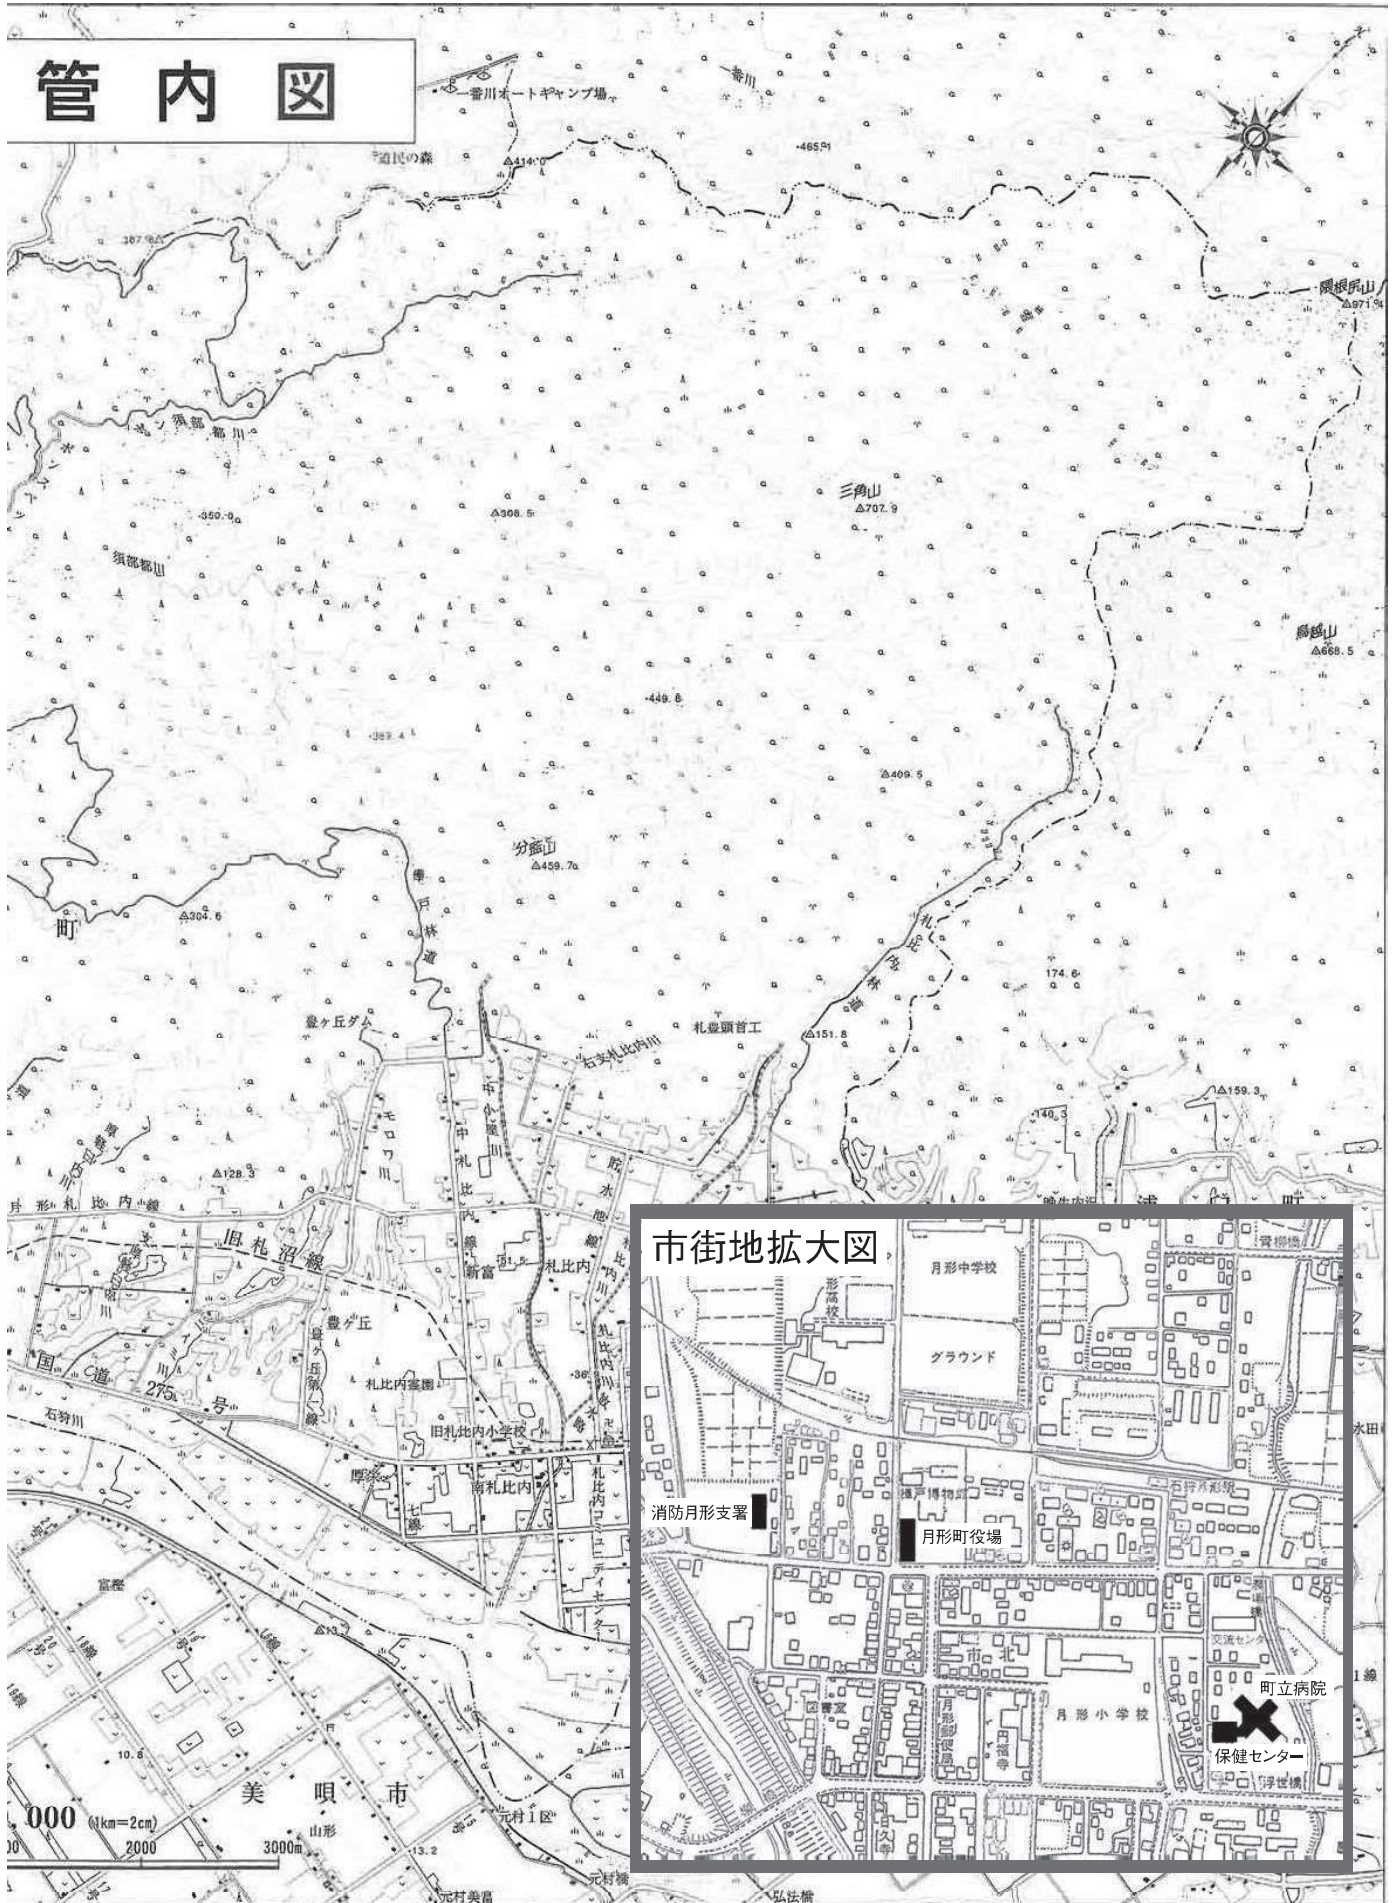

# 月形町

1:50  
1000  
0  
100

親子沼

# 管内図

## 市街地拡大図

000 (1km=2cm)  
2000  
3000m

美 唄 市