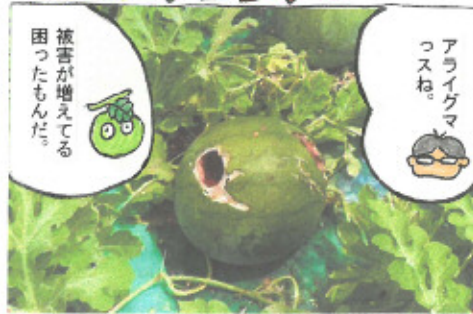

ベルデの
つきがた
グラフィティ

犯人

ベルデくん

特定外来生物に指定されているアライグマによる農業被害が増加しています。アニメの「あらいぐま丸オカル」で描かれたあまりにもかわいい姿が人気でブームとなり、昭和54年に飼われていたペットが逃げだして野生化したのが始まりです。

以降、ものすごい勢いで繁殖し、日本の生態系にも影響を与え続けています。雑食性で何でも食べますし、昆虫や日本の希少な在来生物も捕食してしまいます。

野生化したアライグマは、とても凶暴で、人間の指など簡単に食いちぎりますので、見つけても触ってはいけません。また、感染症を蔓延させる可能性もあるので気をつけてください。

月形町鳥獣被害防止対策協議会では、「箱わな」をお貸ししていますので、畑に出没して農作物を食べられたなどの被害がある方は、同協議会事務局の役場農林建設課農政係53-2322にお問い合わせください。