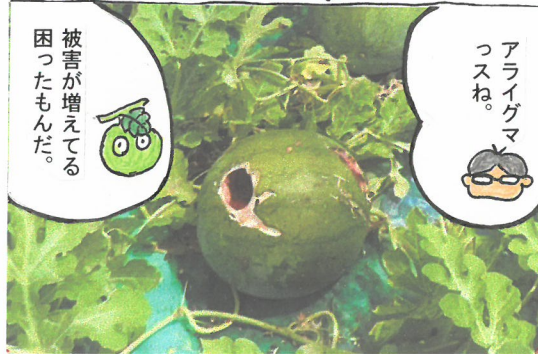

ベルデの
つきがた
グラフィティ

犯人 ↓

ベルデくん

作：S野A太郎

特定外来生物に指定されているアライグマによる農業被害が増加しています。アニメの「あらいぐま丸〇カル」で描かれたあまりにもかわいい姿が人気でブームとなり、昭和54年に飼われていたペットが逃げだして野生化したのが始まりです。

以降、ものすごい勢いで繁殖し、日本の生態系にも影響を与え続けています。雑食性で何でも食べますし、昆虫や日本の希少な在来生物も捕食してしまいます。

野生化したアライグマは、とても凶暴で、人間の指など簡単に食いちぎりますので、見つけても触ってはいけません。また、感染症を蔓延させる可能性もあるので気をつけてください。

月形町鳥獣被害防止対策協議会では、「箱わな」をお貸ししています。畑に出没して農作物を食べられたなどの被害がある方は、同協議会事務局の役場農林建設課農政係 53-2322 にお問い合わせください。