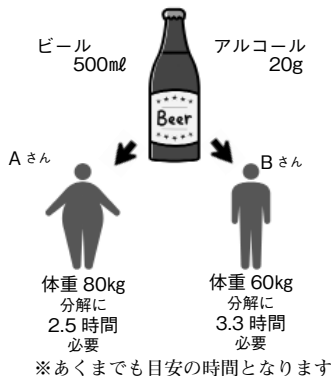

### アルコールの量と分解速度

「飲んだら運転するな」がルールですが、飲酒後にくらいつく時間を空けるべきか皆さんは知っていますか？  
 今月は、自分の身体はどれくらいの時間でアルコールを分解できるのか、考えていきましょう！

■あなたの身体に入ったアルコール量はどれくらい？  
 飲酒をすると、飲んだお酒に含まれるアルコールの量に比例して酔いが進みます。飲んだ量に対してどれくらいアルコールが含まれているのかは、以下の計算式で出すことができます。

■飲んだお酒は何時間で分解される？  
 アルコールは肝臓で分解される、この分解速度は、その人の体格や遺伝子などによって異なり、あくまでも目安とな

「飲んだお酒の量 (ml) × お酒の度数 (%) × 0.8 (アルコール比重) = アルコール含有量 (g)」

- 5%のビールを 500ml 飲んだ場合は、  
「500 × 0.05 × 0.8 = 20 g」
- 15%の日本酒を 1合(180ml)飲んだ場合は、  
「180 × 0.15 × 0.8 = 21.6g」となり、ビール 500ml と同程度の酔いをもたらすことがわかります。

りませんが、次の計算式で1時間分解できるアルコール量を出すことができます。

▼「体重 (kg) × 0.11」  
 時間に分解できるアルコール (g)」

日本人のアルコール分解速度は、体重 80kg であれば、1時間に約 8g 程度、体重 60kg であれば、1時間に約 6g 程度分解できるそうです。

先ほどのビール 500ml であれば、アルコール含有量が 20g なので、体重 80kg の A さんで分解するのに、「20 ÷ 8 = 2.5 時間」、体重 60kg の B さんでは、「20 ÷ 6 = 3.3 時間」がかかり、2倍の量を飲めば2倍の時間、3倍の量を飲めば3倍の時間と、飲んだ量だけアルコールを分解する時間がかかること