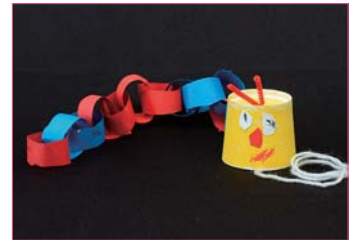

まえだ ひろと^{くん}

STAFF ROOM

本紙にもありますが、全国女性消防団の活性化大会に参加しました。それぞれの地域で制服も異なっていて、制服が赤色だったりネクタイが花柄のスカーフだったりと色々な制服が見られて、見た目にも楽しかったです。活動事例展示コーナーでは、各地の活動のようすが動画や写真で紹介されていたのですが、その中で、佐賀県伊万里市の出初式「無火災祈願100口一斉放水」の写真は圧巻でした。河川敷に消防車両がずらっと並び、川に向かって100口の筒先から一斉に放水されている様を見て、真夏にやったら涼しそうでいいなと思ってしまいました。(に)

月形川柳社の作品

ボランティア長雨つづき息抜きす
石川清柳
花火上げ孫が主役の夏休み
吉原昇柳
母の日に母を癒した花の彩
灯矢 えみこ
女子会がみんなの笑顔集めてる
灯矢 ひかり
ぼちぼちとこれから人生ひとり旅
谷和子

■人のうごき

平成28年5月31日現在

総人口	3,467人	前月比 +1	前年比 -66
男	1,765人	-4	-16
女	1,702人	+5	-50
世帯数	1,753戸	-1	-18

■広報 花の里つきがた 7月号

●発行日/平成28年7月5日

●発行/北海道月形町 ●編集/月形町総務課企画係

☎0126-53-2321 FAX0126-53-4373

月形町ホームページアドレス <http://www.town.tsukigata.hokkaido.jp/>

月形町Eメールアドレス kabato@town.tsukigata.hokkaido.jp

この広報紙は再生紙を使用しています。印刷/株式会社須田製版